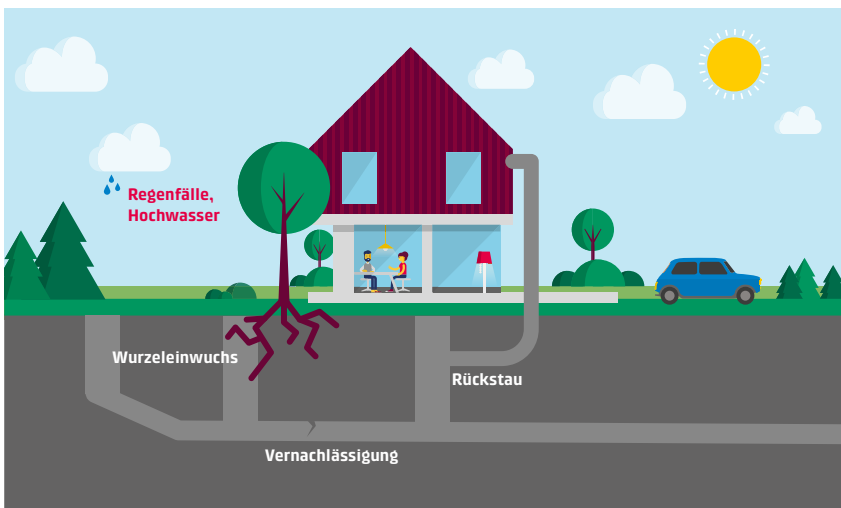

24-STUNDEN-NOTFALLSERVICE

# Rund um die Uhr für Sie da

**Arpe**  
Infra Services

Die Entwässerungsanlagen sind oft verborgen und finden meist kaum Beachtung. Im Notfall sind unsere Spezialisten schnell vor Ort, stellen die Ursache fest und beheben das Problem.

0800 129 129

Telefon  
Notfallservice